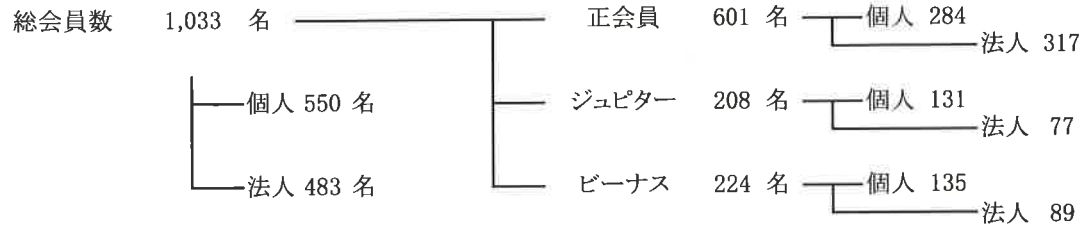

富士OGMゴルフクラブ出島コース会員状況

2014/12/1
オリックス・ゴルフ・マネジメント

総会員数:1,033名の属性分析

〔男女比〕

男性	878 名	(85.0%)
女性	130 名	(12.6%)
未登録	25 名	(2.4%)

〔年齢層〕

81歳以上	14 名	(1.4%)
76歳以上～80歳以下	63 名	(6.1%)
71歳以上～75歳以下	100 名	(9.7%)
66歳以上～70歳以下	167 名	(16.2%)
61歳以上～65歳以下	187 名	(18.1%)
56歳以上～60歳以下	155 名	(15.0%)
51歳以上～55歳以下	111 名	(10.7%)
46歳以上～50歳以下	95 名	(9.2%)
41歳以上～45歳以下	62 名	(6.0%)
40歳以下	54 名	(5.2%)
未登録	25 名	(2.4%)