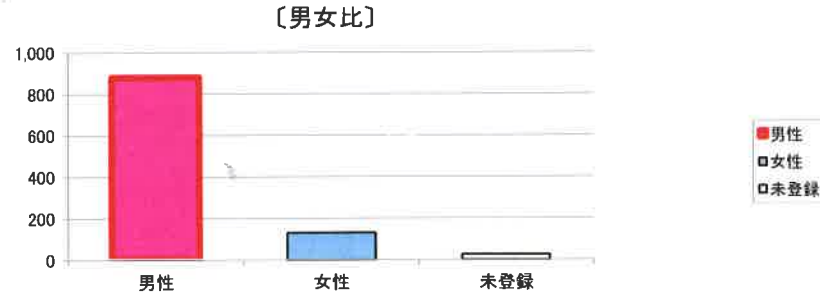

富士OGMゴルフクラブ出島コース会員状況

2014/12/1
オリックス・ゴルフ・マネジメント

総会員数:1,033名の属性分析

〔男女比〕

男性	878 名	(85.0%)
女性	130 名	(12.6%)
未登録	25 名	(2.4%)

〔年齢層〕

81歳以上	14 名	(1.4%)
76歳以上～80歳以下	63 名	(6.1%)
71歳以上～75歳以下	100 名	(9.7%)
66歳以上～70歳以下	167 名	(16.2%)
61歳以上～65歳以下	187 名	(18.1%)
56歳以上～60歳以下	155 名	(15.0%)
51歳以上～55歳以下	111 名	(10.7%)
46歳以上～50歳以下	95 名	(9.2%)
41歳以上～45歳以下	62 名	(6.0%)
40歳以下	54 名	(5.2%)
未登録	25 名	(2.4%)