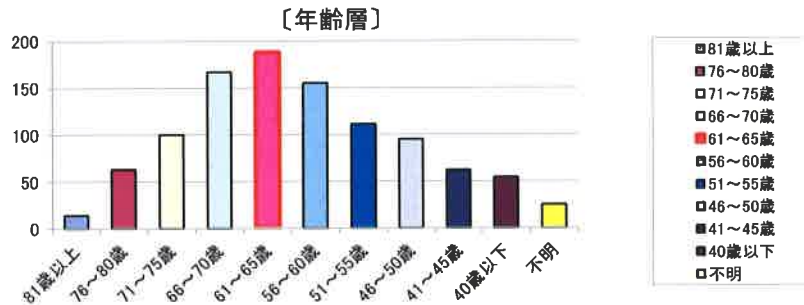

富士OGMゴルフクラブ出島コース会員状況

2014/12/1
オリックス・ゴルフ・マネジメント

総会員数:1,033名の属性分析

〔男女比〕

男性	878 名	(85.0%)
女性	130 名	(12.6%)
未登録	25 名	(2.4%)

〔年齢層〕

81歳以上	14 名	(1.4%)
76歳以上～80歳以下	63 名	(6.1%)
71歳以上～75歳以下	100 名	(9.7%)
66歳以上～70歳以下	167 名	(16.2%)
61歳以上～65歳以下	187 名	(18.1%)
56歳以上～60歳以下	155 名	(15.0%)
51歳以上～55歳以下	111 名	(10.7%)
46歳以上～50歳以下	95 名	(9.2%)
41歳以上～45歳以下	62 名	(6.0%)
40歳以下	54 名	(5.2%)
未登録	25 名	(2.4%)